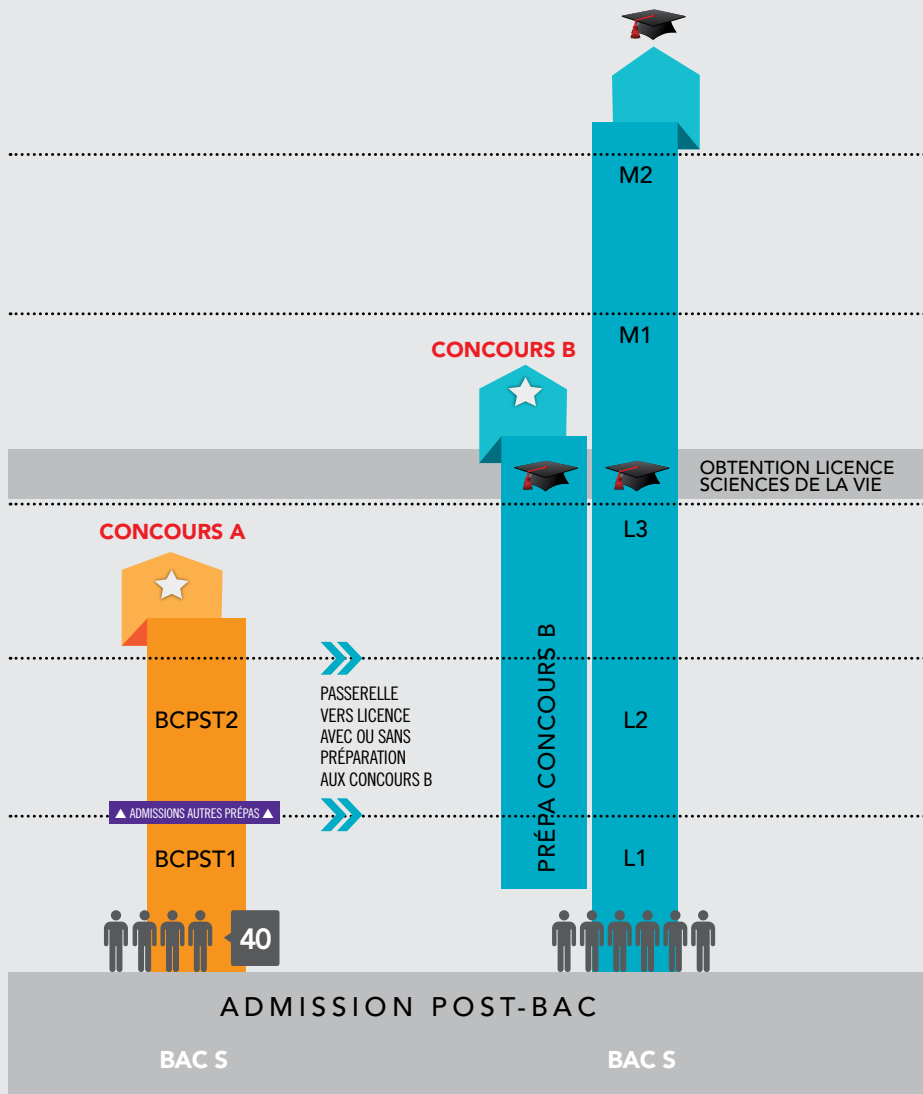

Préparation aux concours B

Faculté des Sciences et Techniques
123 Avenue Albert Thomas • 87000 LIMOGES
05 55 45 72 00
prepaconcoursB@unilim.fr
www.sciences.unilim.fr

Faculté
des Sciences
& Techniques

Université
de Limoges

PRÉPAREZ-VOUS AUX GRANDES ÉCOLES
DANS LE DOMAINE DE LA BIOLOGIE / GÉOLOGIE

CONCOURS PRÉPARÉS :

- ECOLES NATIONALES VÉTÉRINAIRES
- ECOLES NATIONALES D'AGRONOMIE, AGROALIMENTAIRE, EAUX ET FORÊTS, HORTICULTURE ET PAYSAGE...
- ECOLES DE GÉOLOGIE - EAU - ENVIRONNEMENT
- ECOLES DE CHIMIE ET PHYSICO - CHIMIE
- ECOLES DIVERSES (RÉSEAU POLYTECH, TECHNOLOGIES ET INDUSTRIES DU BOIS, BIOTECHNOLOGIES, MICROBIOLOGIE ET SÉCURITÉ ALIMENTAIRE, TECHNOLOGIE DES BIOMOLÉCULES, BIOSCIENCES, GÉNIE BIOMÉDICAL)
- ECOLES NORMALES SUPÉRIEURES

PLUS D'INFO SUR WWW.CONCOURS-AGRO-VETO.NET

OBTEINTION DIPLÔME

RÉUSSITE CONCOURS

CLASSE PRÉPARATOIRE BCPST
LYCÉE LÉONARD LIMOSIN

FACULTÉ DES SCIENCES
ET TECHNIQUES

PRÉSENCE SUR LES SALONS

- STUDYRAMA À LIMOGES & PÉRIGUEUX
- LEA À LIMOGES & FORUM DU FUTUR ETUDIANT À BRIVE
- DESTINATION INGÉNIEUR-E À LIMOGES
- PORTES OUVERTES ET FORUMS

CLASSE PRÉPARATOIRE BCPST LYCÉE LÉONARD LIMOSIN

Répartition horaire sur 33h/semaine

ADMISSION : BAC S

PRÉPARATION AUX CONCOURS B FACULTÉ DES SCIENCES ET TECHNIQUES

En complément des cours de licence

ADMISSION : BAC S