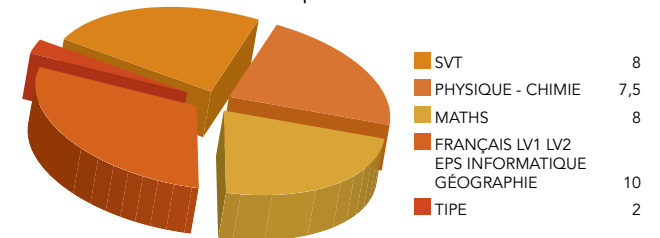

CLASSE PRÉPARATOIRE BCPST LYCÉE LÉONARD LIMOSIN

Répartition horaire sur 33h/semaine